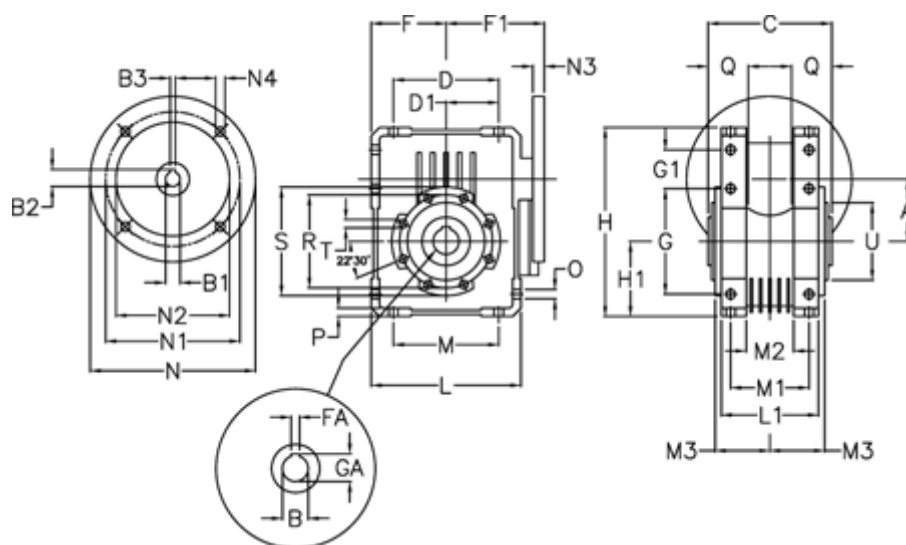

Article number: 392211003075016

Description: Worm Gear with Torque Limiter  
W110 L1-U-30-P132 B5

## Measures

A = 110.1	F = 125	L = 250	N2 = 230	T = M12x19
B = 42	F1 = 226	L1 = 143	N3 = 16	U = 130
B1 E7 = 38	FA = 12	M = 184	N4 = 13	
B2 = 41.3	G = 184	M1 = 115	O = 14	
B3 H9 = 10	G1 = 58	M2 = 69	P = 14	
C = 155	GA = 45.3	M3 = 73	Q = 45	
D = 174	H = 308	N = 300	R = 165	
D1 = 82	H1 = 125	N1 = 265	S = 200	